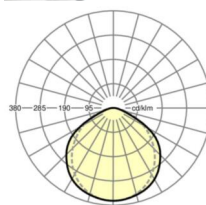

параметры

номер заказа	18042014100
код EAN	4020863295012
номер таможенного тарифа	94051190
Знак прохождения контроля	IP 20, класс защиты I, F, Indoor, CE
Степень ударопрочности IK	IK08 (10°C bis 45°C)
Температура окружения	ta 10°C в 45°C
Гарантийный срок	5 лет
Государственные программы поддержки	BEG - государственные субсидии для энергосберегающих зданий (действительна только для Германии)

электротехника

Балласт	Электронный драйвер (1 штука)
Мощность системы	43W
сетевое напряжение	230V/50Hz
класс энергосбережения/Источник света	B

Оптика

Оснастка	LED, цветопередача/оттенок света CRI ≥ 80 / 4000K
Допуск для координаты цветности (MacAdam)	3SDCM
Номинальный световой поток	7004lm
Срок службы LED	50000h L80/B10 (Tq 45°C)
светоотдача светильников	162lm/W
UGR поп./вдоль	27.6 / 28.7

Механика

цвет корпуса	белый стандартный для электротехники RAL 9016
размеры (LxWxH/DxH)	1531mm x 55mm x 62mm
вес (нетто)	2.7kg
Вид монтажа	сборка трековых систем

размеры

L	1531 mm	Длина
B	55 mm	Ширина
H	62 mm	Высота

DEEP-LINK

<https://www.regiolum.de/ru/article/18042014100>

Ссылка	LED 7000lm 840
ηLB	100 %
Φ ↓/↑	100 % / 0 %
UGR поп./вдоль	27.6 / 28.7